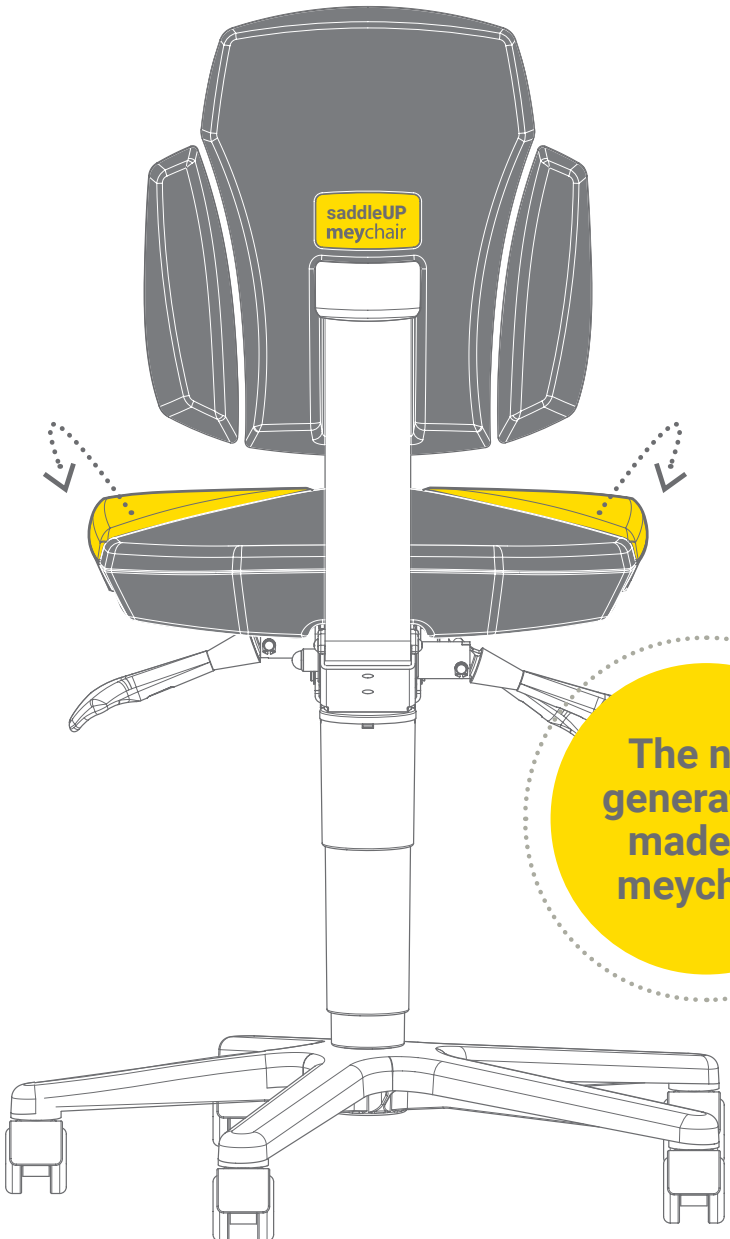

meychair

Let's saddleUP

NEW

saddleUP by meychair

Generation saddleUP: Größtmöglicher Sitzkomfort für Büro und Industrie.

Der neue saddleUP vereint in nur einem Stuhl die Ansprüche an einen klassischen Sitz mit den ergonomischen Stärken eines modernen Sattelsitzes. Einfach und intuitiv lassen sich die Flügel an der Sitzfläche abklappen und der neue saddleUP Sattelsitz kann sich optimal an Ihre Bedürfnisse anpassen. Das garantiert maximale Sitzfreiheit. Jetzt testen!

Generation saddleUP: excellent seating comfort for office and industry

The new saddleUP combines the demands of a classic seat with the ergonomic strength of a modern saddle seat in just one chair. Simple and intuitive, the wings can be folded down on the seat, and the new saddleUP saddle seat can be optimally adapted to your needs. This ensures maximum freedom of movement. Give it a try!