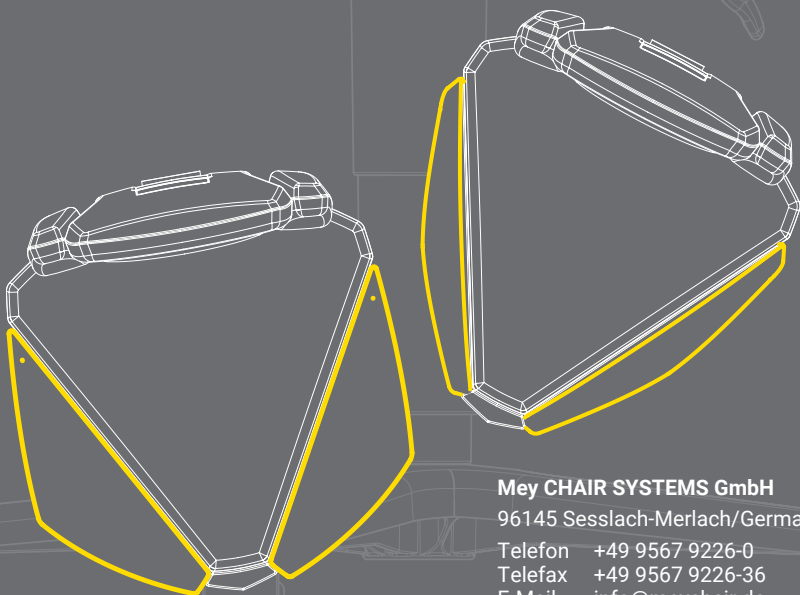

meychair

Let's saddleUP

NEW

saddleUP by meychair

Generation saddleUP: Größtmöglicher Sitzkomfort für Büro und Industrie.

Der neue saddleUP vereint in nur einem Stuhl die Ansprüche an einen klassischen Sitz mit den ergonomischen Stärken eines modernen Sattelsitzes. Einfach und intuitiv lassen sich die Flügel an der Sitzfläche abklappen und der neue saddleUP Sattelsitz kann sich optimal an Ihre Bedürfnisse anpassen. Das garantiert maximale Sitzfreiheit. Jetzt testen!

Generation saddleUP: excellent seating comfort for office and industry

The new saddleUP combines the demands of a classic seat with the ergonomic strength of a modern saddle seat in just one chair. Simple and intuitive, the wings can be folded down on the seat, and the new saddleUP saddle seat can be optimally adapted to your needs. This ensures maximum freedom of movement. Give it a try!